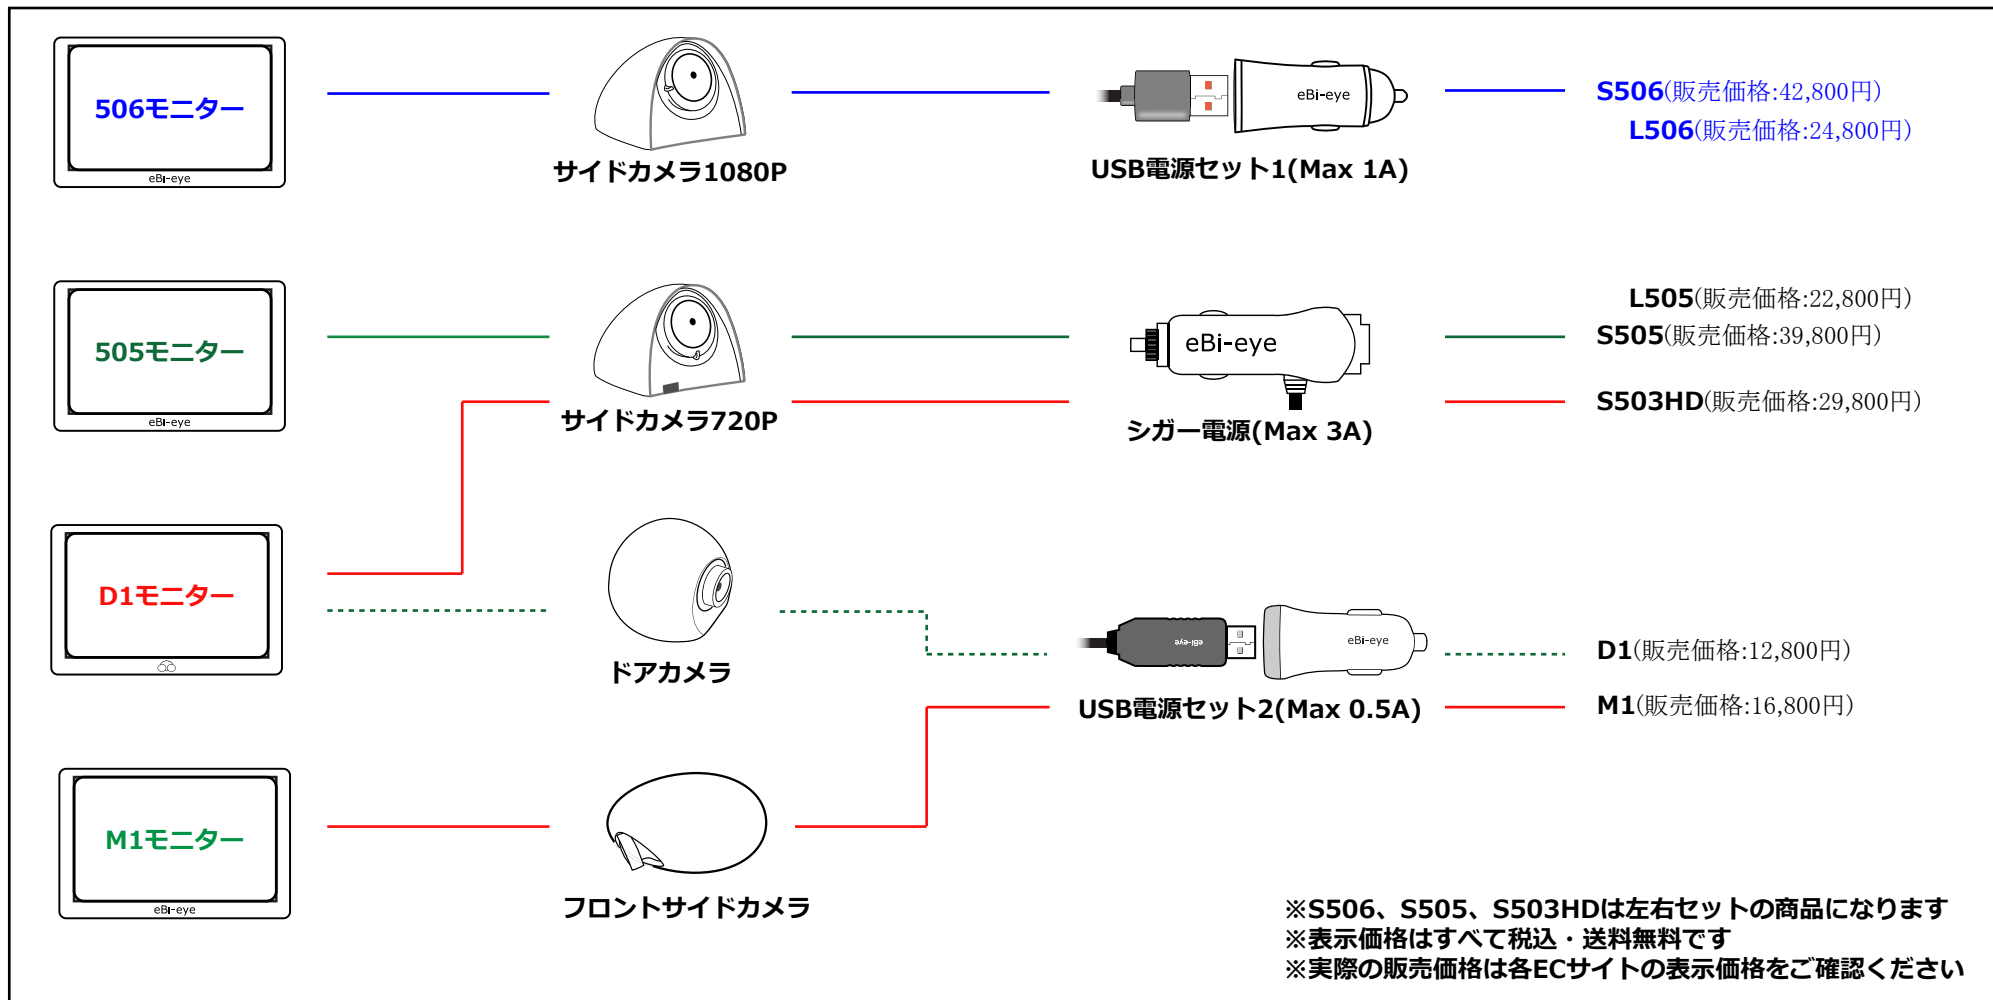

蝦眼(エビアイ)商品比較

商品構成と販売価格

モニター仕様

モデル	S506	S505	D1	M1	S503HD
モニター種類	506モニター	505モニター	D1モニター	M1モニター	M1モニター
画面サイズ	5インチ			5インチ	
液晶パネル	IPS			IPS	
解像度	800×480dpi			800×480dpi	
タッチ機能	あり	なし		なし	
輝度 (cd/m2)	450-650			500	
明るさ調整		あり		あり	
コントラスト調整		あり		なし	
オートディマー機能		あり		なし	
ズーム機能		あり		あり	
サイド補助線	あり		なし	なし	
フロントサイド補助線	あり	なし	あり	なし	
左右反転機能		なし		あり	
地デジ電波干渉対策	☆☆☆☆☆			☆☆	

※506モニターにフロントサイド補助線を表示されるには、別売りのビジョンスイッチ21(カメラ切り替えスイッチ)が必要です。

カメラ仕様

モデル	S506	S505	S503HD	M1	D1
カメラ種類	サイドカメラ1080P	サイドカメラ720P		フロントサイドカメラ	ドアカメラ
解像度	1920×1080	1280×720		1280×720	
水平画角		75度		105度	
垂直画角		50度		60度	
最低照度	0.01Lux	0.05Lux		0.1Lux	